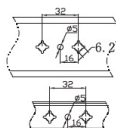

## Description:

Drawer Slide HD5300, 400mm Full Extension, Zinc Plated, Heavy Duty, Load Capacity 110kg

## Item number:

16.13.582-0

Units	Box	Carton	HS Code	Barcode
Pair			8302420090	
				5704866519281

L	L1	A	B	C	D	E	F
300	300	192			192		
350	350	224			224		
400	400	128	160		96	192	
450	450	160	160		128	192	
500	500	192	192		160	224	
550	550	192	224		192	224	
600	600	128	160	192	192	160	128
650	650	160	160	192	192	192	160
700	700	192	192	192	192	192	192
750	750	192	192	192	192	224	192
800	800	224	224	224	224	224	224
850	850	224	224	224	224	224	224
900	900	256	256	256	256	256	256
950	950	256	288	288	256	288	288
1000	1000	288	288	288	288	288	288