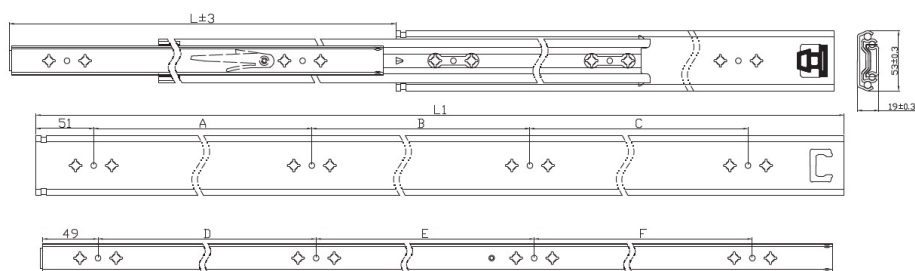

## Description:

Drawer Slide HD5300, 400mm Full Extension, Zinc Plated, Heavy Duty, Load Capacity 110kg

## Item number:

16.13.582-0

Units	Box	Carton	HS Code	Barcode
Pair			8302420090	
				5704866519281

L	L1	A	B	C	D	E	F
300	300	192			192		
350	350	224			224		
400	400	128	160		96	192	
450	450	160	160		128	192	
500	500	192	192		160	224	
550	550	192	224		192	224	
600	600	128	160	192	192	160	128
650	650	160	160	192	192	192	160
700	700	192	192	192	192	192	192
750	750	192	192	192	192	224	192
800	800	224	224	224	224	224	224
850	850	224	224	224	224	224	224
900	900	256	256	256	256	256	256
950	950	256	288	288	256	288	288
1000	1000	288	288	288	288	288	288